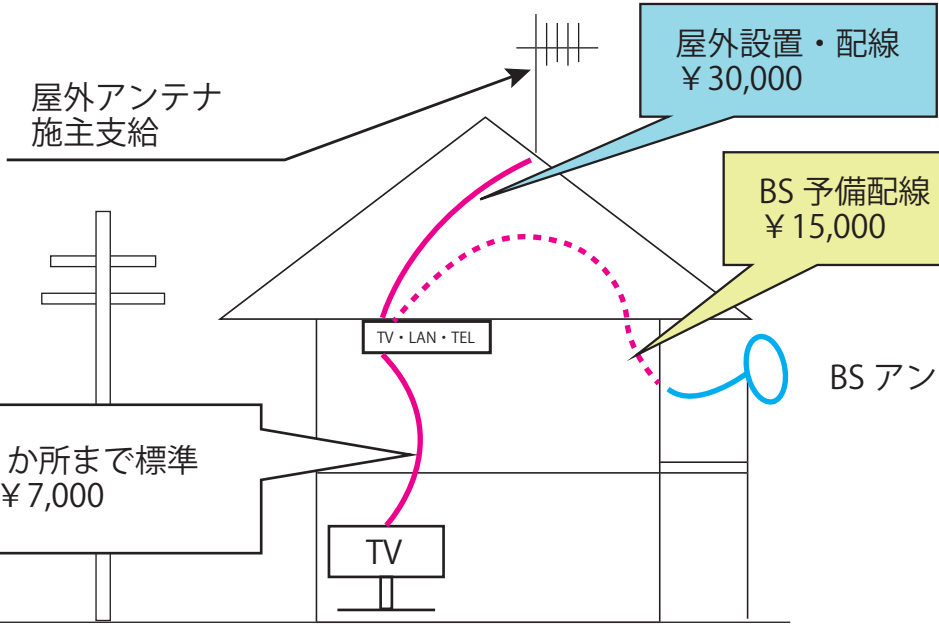

1

TV 配線は全館で 2 か所まで標準  
追加 1 か所あたり ¥7,000

2

NTT あるいは  
ケーブルテレビなど

3

小屋裏設置用平型アンテナの一例  
DX アンテナ UAH261AS9W) ネット価格 ¥9,800