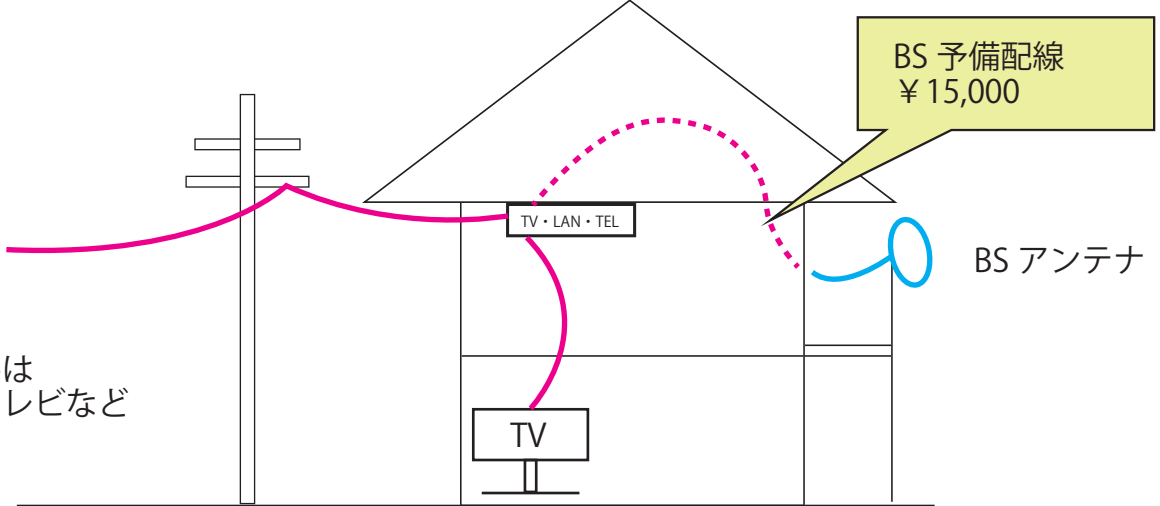

1

TV 配線は全館で 2 か所まで標準  
追加 1 か所あたり ¥7,000

2

NTT あるいは  
ケーブルテレビなど

3

小屋裏設置用平型アンテナの一例  
DX アンテナ UAH261AS9W) ネット価格 ¥9,800