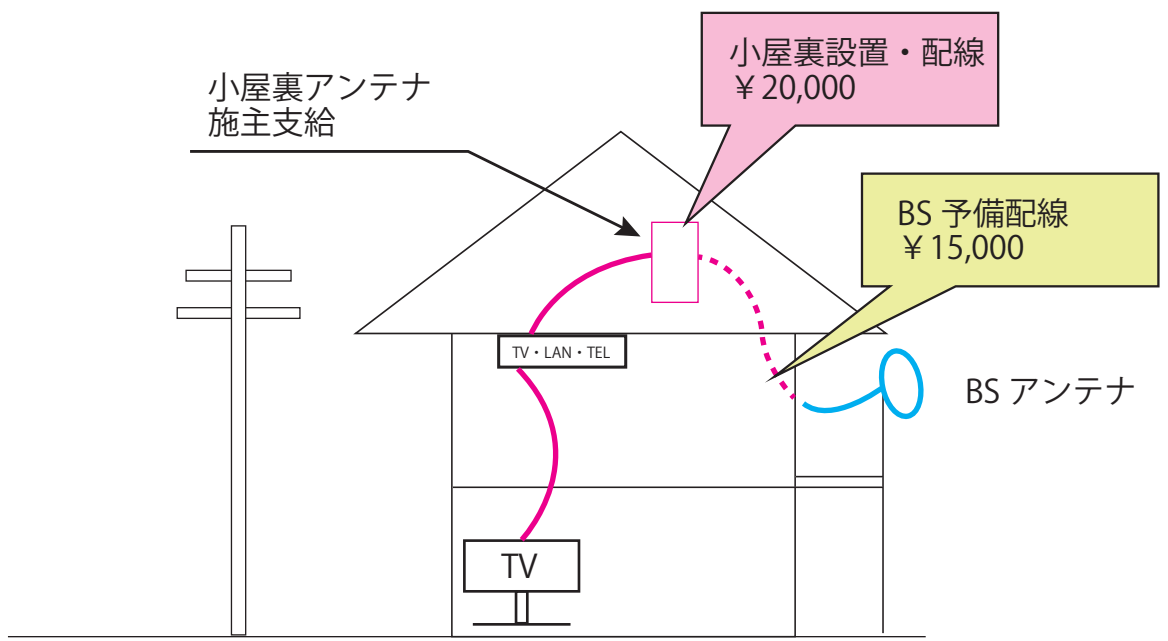

1

TV 配線は全館で 2 か所まで標準  
追加 1 か所あたり ¥7,000

2

NTT あるいは  
ケーブルテレビなど

3

小屋裏設置用平型アンテナの一例  
DX アンテナ UAH261AS9W) ネット価格 ¥9,800